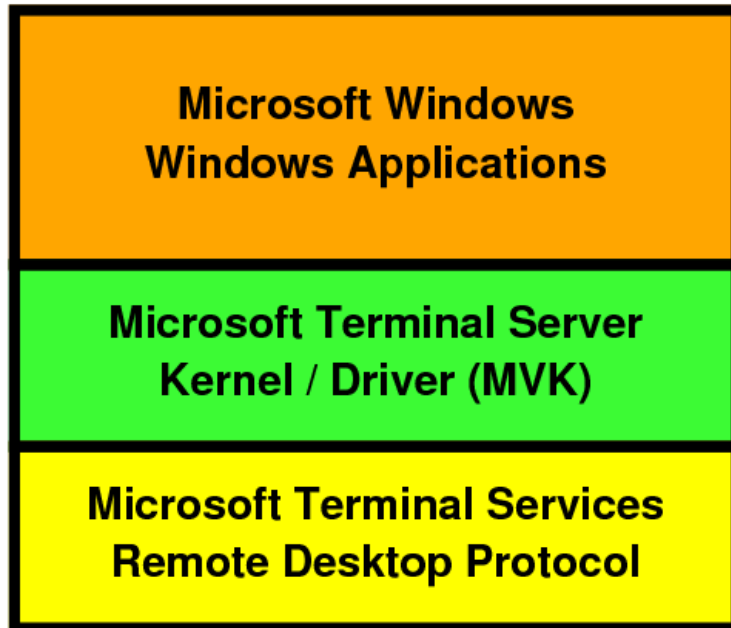

# Windows-Integration in Solaris

**best OpenSystems Day  
Herbst 2006**

**Unterföhring**

**Miriam Hartmann  
Marco Kühn  
Wolfgang Stief**

best Systeme GmbH

- **Overview Zugriffsprotokolle**
- **SunRay @ Home (bzw. Filialanbindung)**
- **Vor- und Nachteile einer SunRay-Umgebung**
- **Roadmap**
- **Showcases**
  - Zentrale Desktop-Verwaltung
  - Controlled Access Mode (CAM)
  - Windows Connector
  - Session Shadowing

**Microsoft  
Bordmittel**

**Citrix  
proprietary**

	rdesktop	uttsc	Citrix	SSGD
<b>OpenSource</b>	✓	✗	✗	✗
<b>Support?</b>	✗	MS	Citrix	MS
<b>Protokoll</b>	RDP	RDP	ICA	RDP
<b>Load Balancing</b>	✗	✗	✓	✓
<b>Application Publishing</b>	✗	✗	✓	✓
<b>Sound?</b>	unidirektional	unidirektional	bidirektional	unidirektional

- DHCP @ SunRay Server, Router müssen DHCP Relay können
- zukünftige Firmware @ Ray kann feste IP des Servers
- zukünftige Firmware @ Ray hat VPN-Client built-in
- nur vereinzelte VPNs unterstützt (Cisco, Nortel) (ca. 1. HJ 2007)