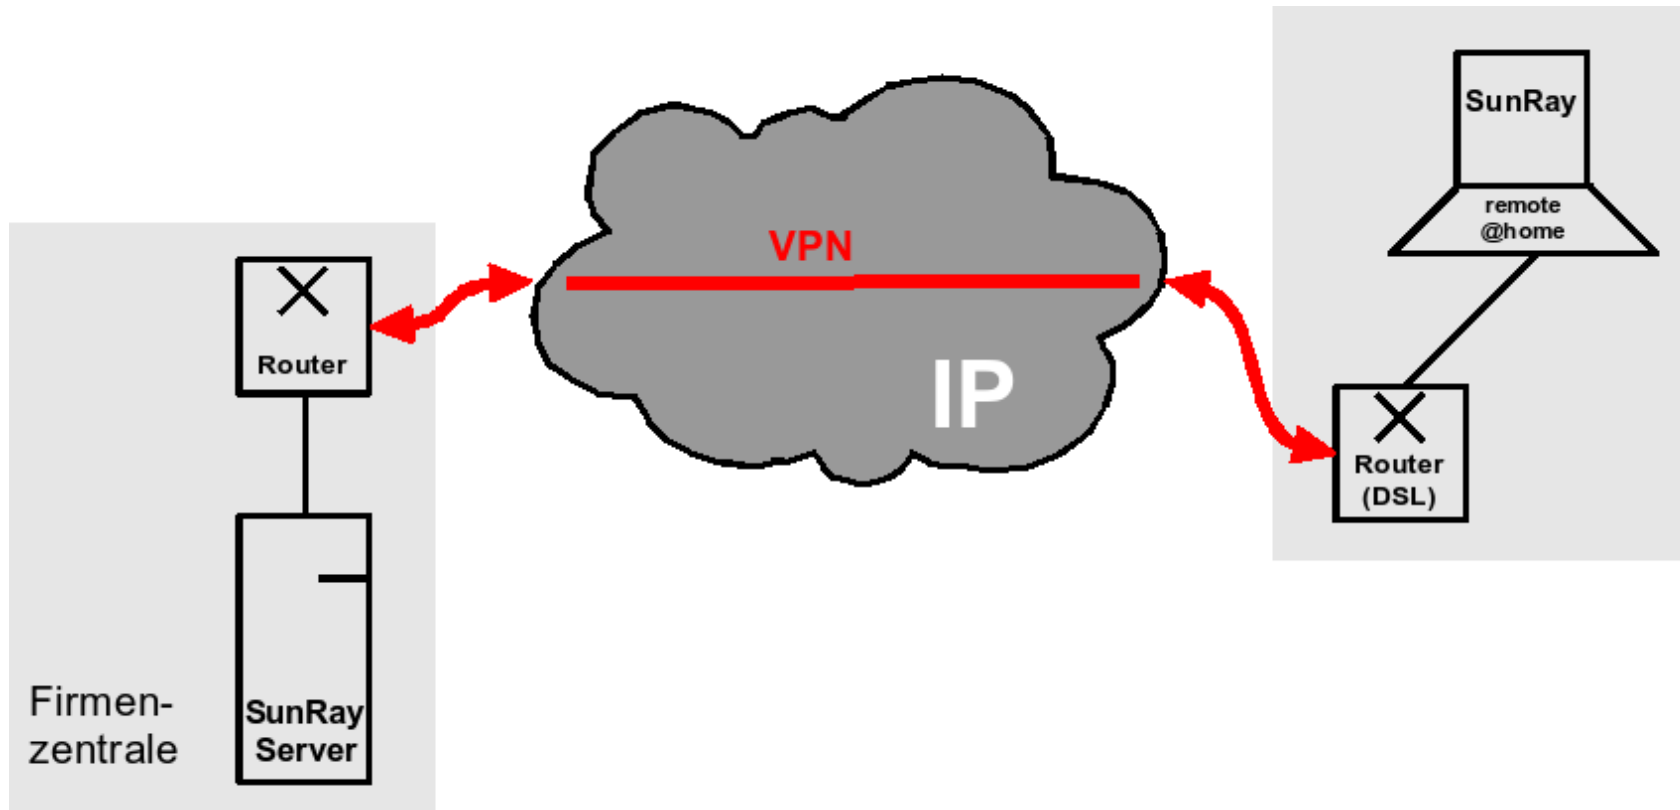

# Windows-Integration in Solaris

**best OpenSystems Day  
Herbst 2006**

**Unterföhring**

**Miriam Hartmann  
Marco Kühn  
Wolfgang Stief**

best Systeme GmbH

- **Overview Zugriffsprotokolle**
- **SunRay @ Home (bzw. Filialanbindung)**
- **Vor- und Nachteile einer SunRay-Umgebung**
- **Roadmap**
- **Showcases**
  - Zentrale Desktop-Verwaltung
  - Controlled Access Mode (CAM)
  - Windows Connector
  - Session Shadowing

- DHCP @ SunRay Server, Router müssen DHCP Relay können
- zukünftige Firmware @ Ray kann feste IP des Servers
- zukünftige Firmware @ Ray hat VPN-Client built-in
- nur vereinzelte VPNs unterstützt (Cisco, Nortel) (ca. 1. HJ 2007)